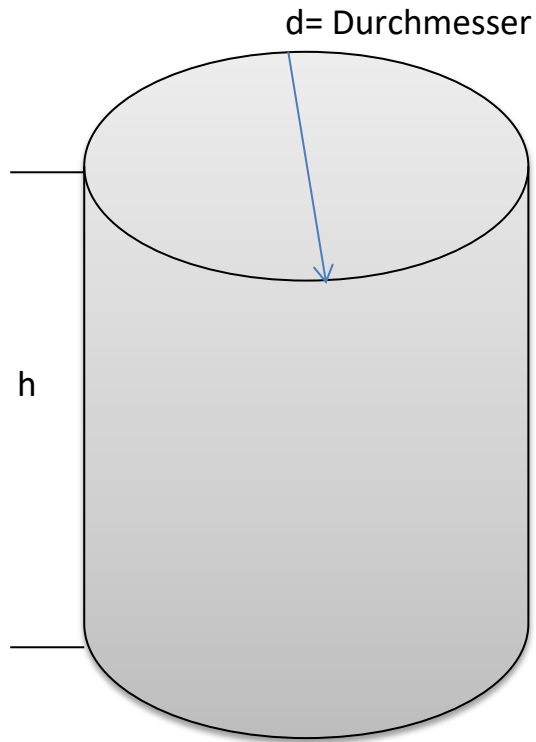

## Abdeckplane Rundhaube

Durchmesser

d=                      cm

Höhe

h=                      cm

### Im Angebot enthalten sind:

PVC Plane 680g/m<sup>2</sup>, Farbe wahlweise, Rundösen, Tauwerk